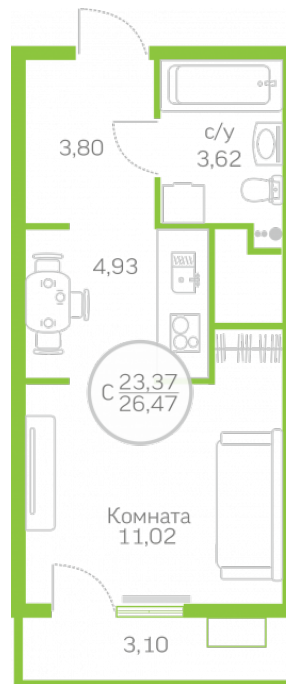

МЕРИДИАН

(3452) 57-97-04  
meridian72.ru

## Студия 23,37 м<sup>2</sup>

</choose/apartments/153019/>

Жилой комплекс	Первая Линия. Гавань ГП
Этаж	2.5
Срок сдачи	2 из 10
Окна	Сдан
Артикул	Во двор
	153019

**2 788 755 ₽**

от 17 642 ₽/мес.

На этаже