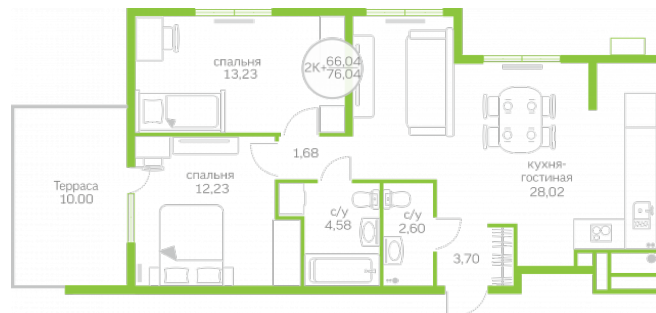

МЕРИДИАН

(3452) 57-97-04
meridian72.ru

Двухкомнатная квартира

66,04 м²

</choose/apartments/153014/>

Жилой комплекс	Первая Линия. Гавань ГП
	2.5
Этаж	1 из 10
Срок сдачи	Сдан
Окна	На улицу и во двор
Артикул	153014

5 710 000 ₽

от 36 123 ₽/мес.

На этаже