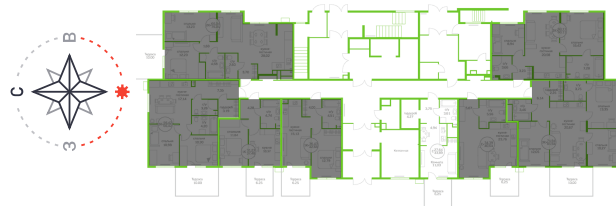

Студия 27,64 м²

Жилой комплекс

Первая Линия.
Гавань ГП 2.5

Дата сдачи

I кв. 2022

Этаж

1

Общая стоимость