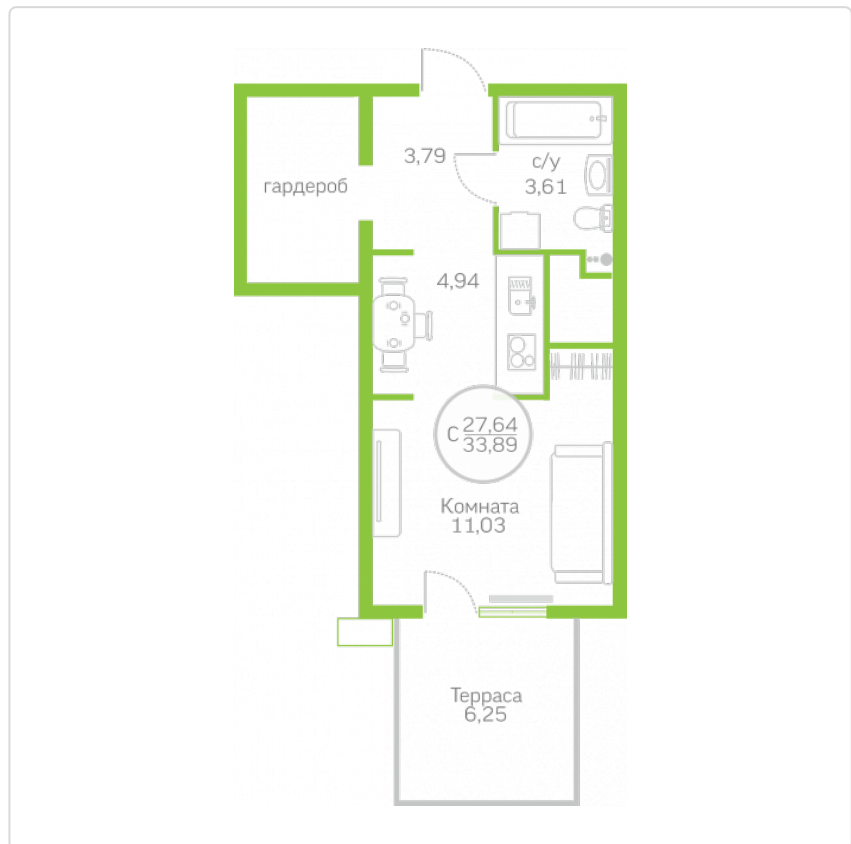

Студия 27,64 м²

Жилой комплекс

Первая Линия.
Гавань ГП 2.5

Дата сдачи

I кв. 2022

Этаж

1

Общая стоимость