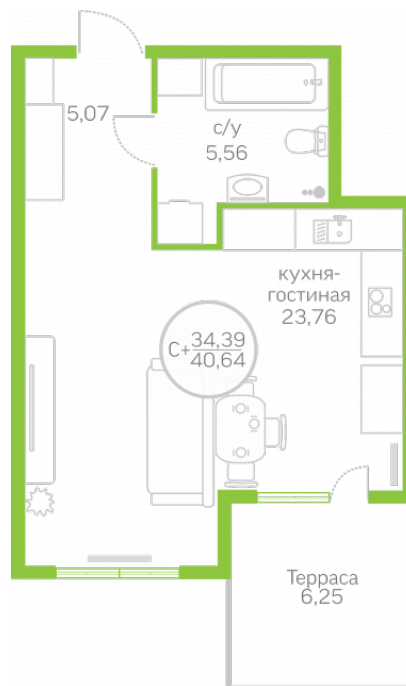

Студия 34,39 м²

</choose/apartments/153009/>

Жилой комплекс	Первая Линия. Гавань ГП
Этаж	2.5
Срок сдачи	1 из 10
Окна	Сдан
Артикул	Во двор
	153009

3 590 000 ₪

от 22 711 ₪/мес.

На этаже