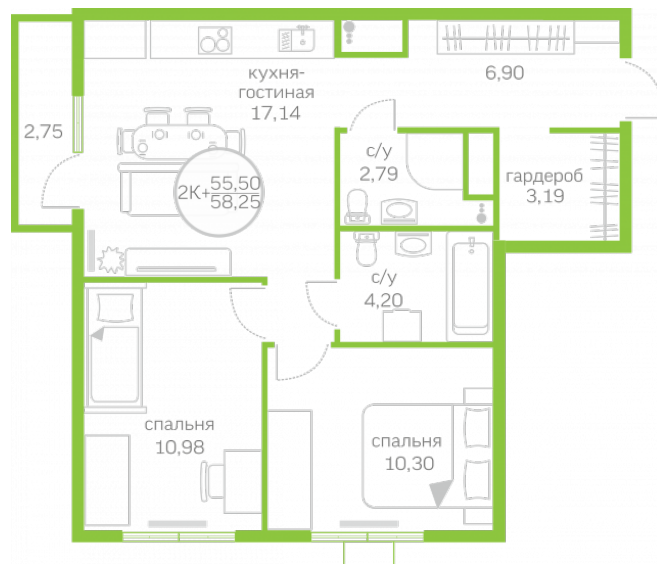

## Двухкомнатная квартира

55,50 м<sup>2</sup>

</choose/apartments/152971/>

Жилой комплекс

Первая Линия. Гавань ГП

2.2

Этаж

10 из 10

На этаже