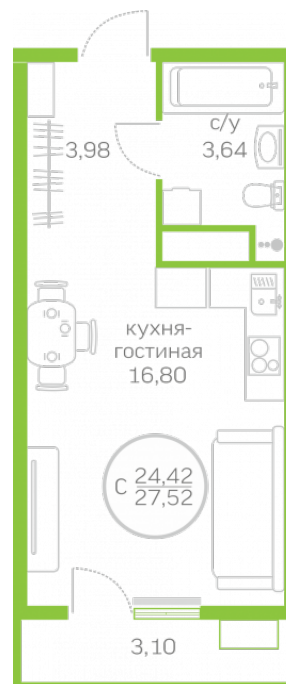

Студия 24,42 м²

</choose/apartments/152968/>

Жилой комплекс	Первая Линия. Гавань ГП
Этаж	2.2
Срок сдачи	10 из 10
Окна	Сдан
Артикул	На улицу
	152968

Старая цена – 3 380 000 ₹

-200 000 ₹

3 180 000 ₹

от 20 117 ₹/мес.

На этаже