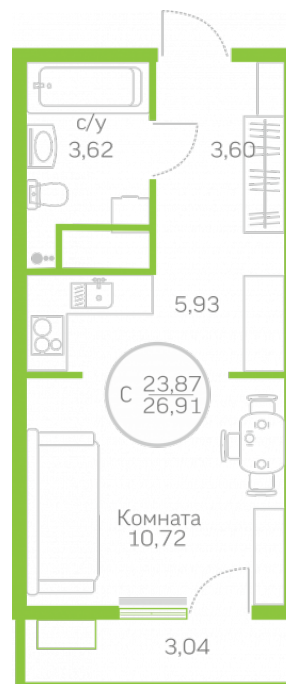

МЕРИДИАН

(3452) 57-97-04
meridian72.ru

Студия 23,87 м²

</choose/apartments/152967/>

Жилой комплекс	Первая Линия. Гавань ГП
Этаж	2.2
Срок сдачи	10 из 10
Окна	Сдан
Артикул	На улицу
	152967

2 980 000 ₺

от 18 852 ₺/мес.

На этаже