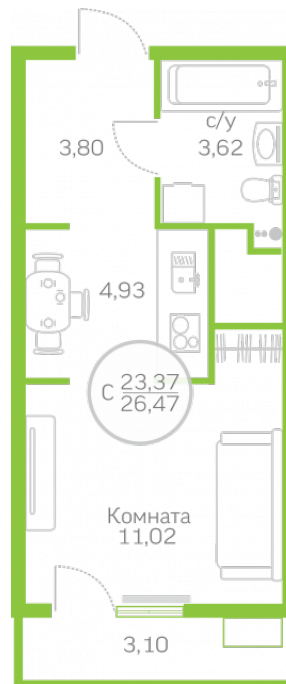

МЕРИДИАН

(3452) 57-97-04
meridian72.ru

Студия 23,37 м²

[/choose/apartments/152966/](#)

Жилой комплекс	Первая Линия. Гавань ГП
Этаж	2.2
Срок сдачи	10 из 10
Окна	Сдан
Артикул	На улицу
	152966

2 970 000 ₪

от 18 789 ₪/мес.

На этаже