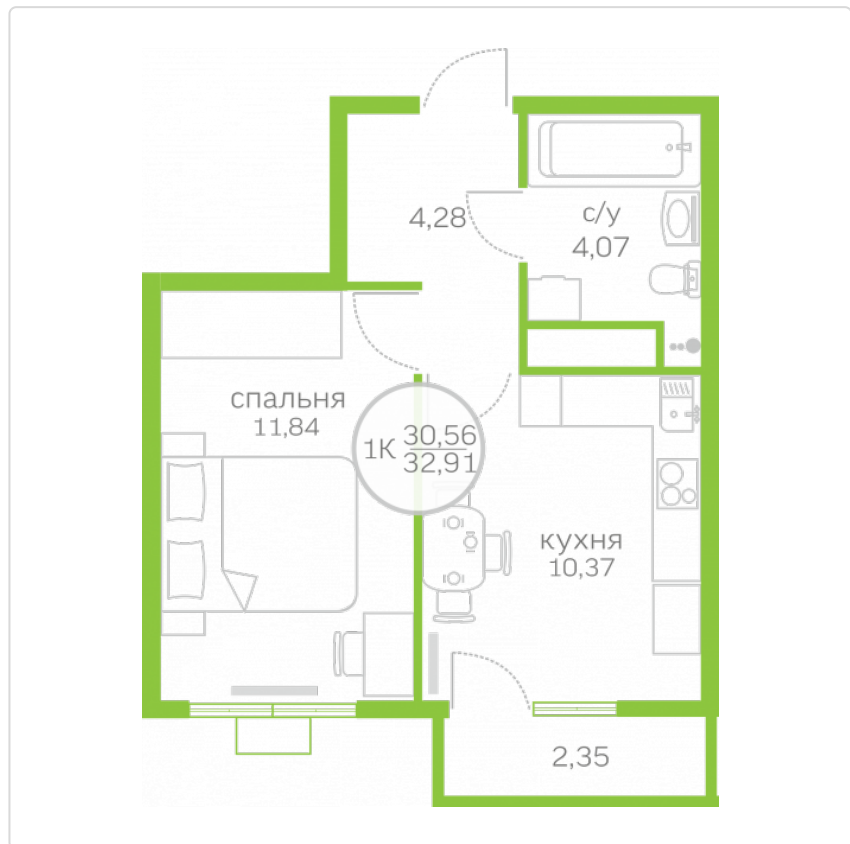

# Однокомнатная квартира 30,56 м<sup>2</sup>

Жилой комплекс

Первая Линия.  
Гавань ГП 2.2

Дата сдачи

I кв. 2022

Этаж

9

Общая стоимость