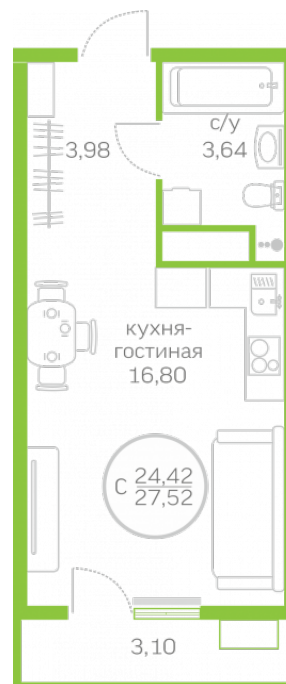

МЕРИДИАН

(3452) 57-97-04
meridian72.ru

Студия 24,42 м²

</choose/apartments/152956/>

Жилой комплекс	Первая Линия. Гавань ГП
Этаж	2.2
Срок сдачи	9 из 10
Окна	Сдан
Артикул	На улицу
	152956

2 070 000 ₺

от 13 095 ₺/мес.

На этаже