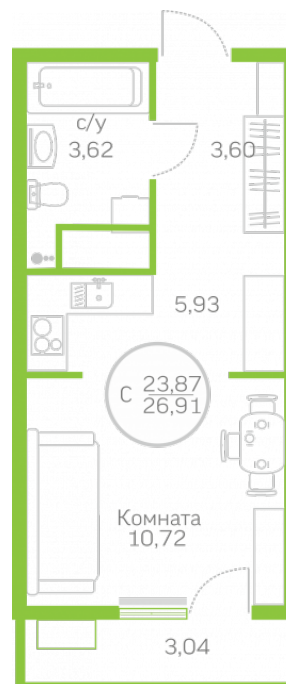

МЕРИДИАН

(3452) 57-97-04
meridian72.ru

Студия 23,87 м²

</choose/apartments/152955/>

Жилой комплекс	Первая Линия. Гавань ГП
Этаж	2.2
Срок сдачи	9 из 10
Окна	Сдан
Артикул	На улицу
	152955

2 860 000 ₪

от 18 093 ₪/мес.

На этаже