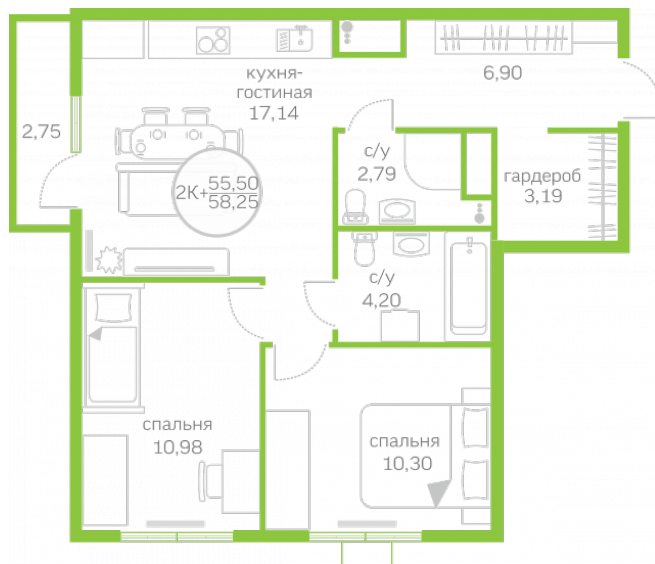

Двухкомнатная квартира

55,50 м²

</choose/apartments/152947/>

Жилой комплекс

Первая Линия. Гавань ГП

2.2

Этаж

8 из 10

На этаже