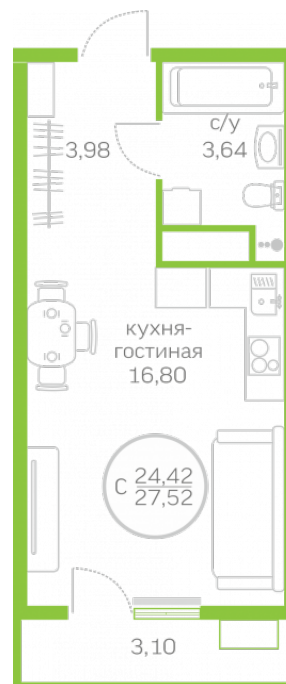

**МЕРИДИАН**

(3452) 57-97-04  
meridian72.ru

## Студия 24,42 м<sup>2</sup>

</choose/apartments/152944/>

Жилой комплекс	Первая Линия. Гавань ГП
Этаж	2.2
Срок сдачи	8 из 10
Окна	Сдан
Артикул	На улицу
	152944

**2 950 000 ₹**

от 18 662 ₹/мес.

На этаже