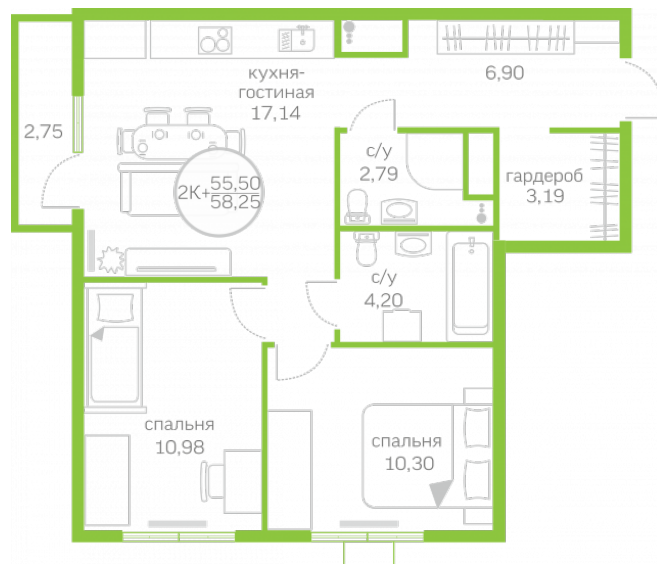

Двухкомнатная квартира

55,50 м²

</choose/apartments/152923/>

Жилой комплекс

Первая Линия. Гавань ГП

2.2

Этаж

6 из 10

На этаже