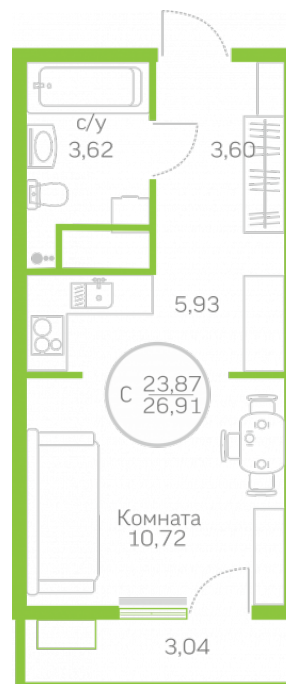

МЕРИДИАН

(3452) 57-97-04
meridian72.ru

Студия 23,87 м²

</choose/apartments/152919/>

| | |
|----------------|-------------------------|
| Жилой комплекс | Первая Линия. Гавань ГП |
| Этаж | 2.2 |
| Срок сдачи | 6 из 10 |
| Окна | Сдан |
| Артикул | На улицу |
| | 152919 |

2 860 000 ₺

от 18 093 ₺/мес.

На этаже