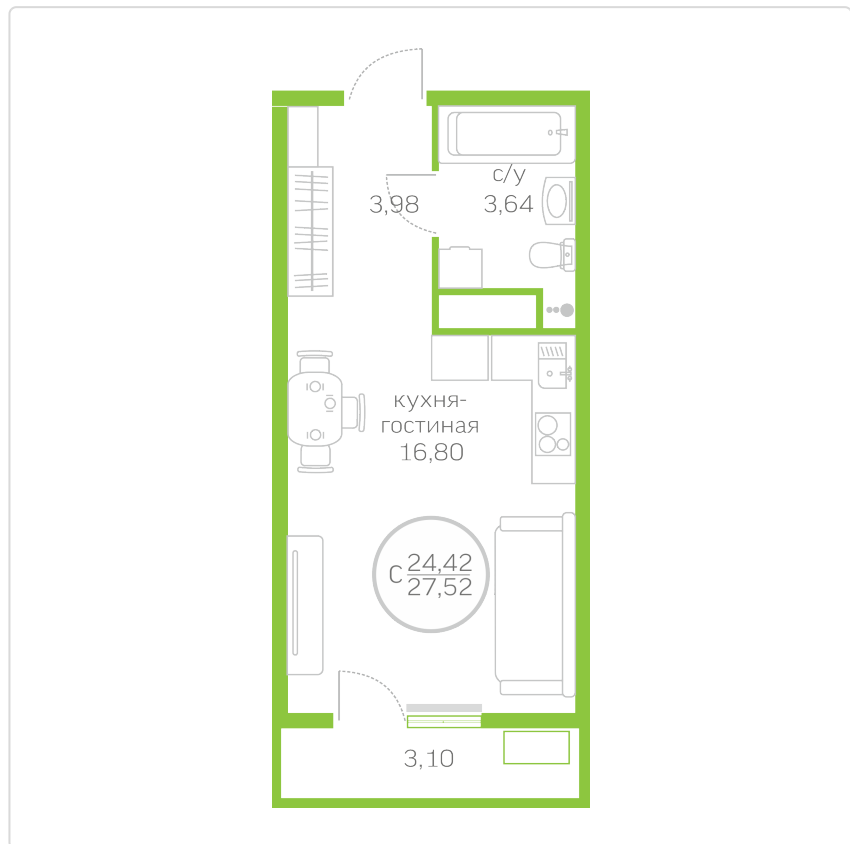

Студия 24,42 м²

Жилой комплекс

Первая Линия.
Гавань ГП 2.2

Дата сдачи

I кв. 2022

Этаж

4

Старая цена — 2 550 000 ₽