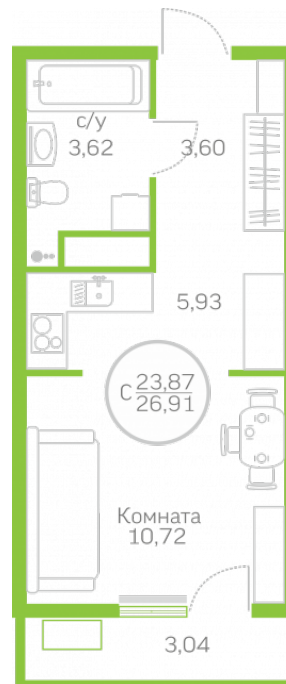

МЕРИДИАН

(3452) 57-97-04
meridian72.ru

Студия 23,87 м²

</choose/apartments/152895/>

Жилой комплекс	Первая Линия. Гавань ГП
Этаж	2.2
Срок сдачи	4 из 10
Окна	Сдан
Артикул	На улицу
	152895

3 186 115 ₪

от 20 156 ₪/мес.

На этаже