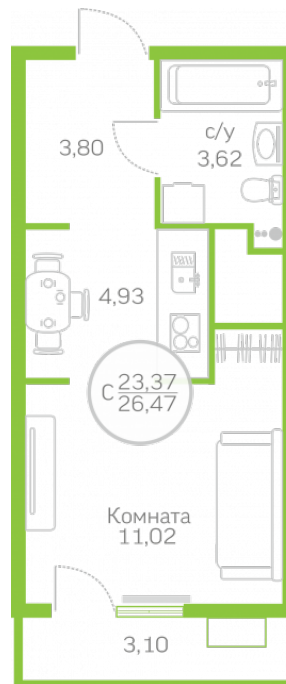

МЕРИДИАН

(3452) 57-97-04
meridian72.ru

Студия 23,37 м²

</choose/apartments/152894/>

Жилой комплекс	Первая Линия. Гавань ГП
Этаж	2.2
Срок сдачи	4 из 10
Окна	Сдан
Артикул	На улицу
	152894

2 808 755 ₺

от 17 769 ₺/мес.

На этаже