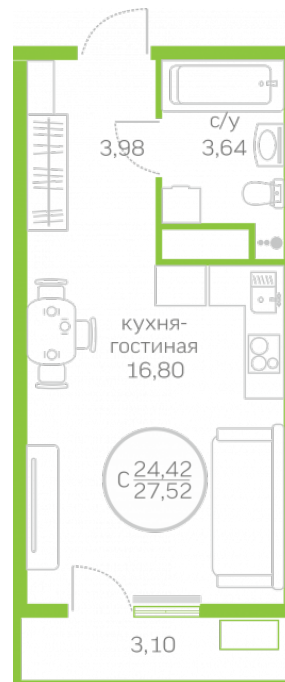

МЕРИДИАН

(3452) 57-97-04
meridian72.ru

Студия 24,42 м²

</choose/apartments/152884/>

Жилой комплекс	Первая Линия. Гавань ГП
Этаж	2.2
Срок сдачи	3 из 10
Окна	Сдан
Артикул	На улицу
	152884

2 780 830 ₪

от 17 592 ₪/мес.

На этаже