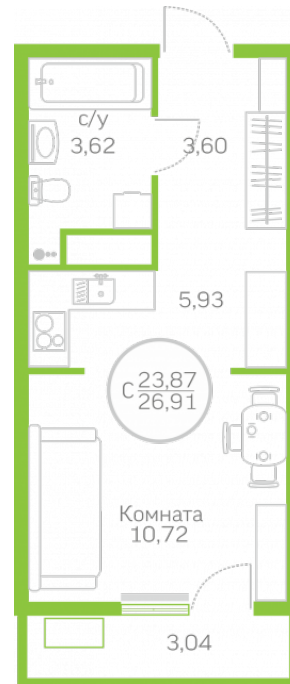

Студия 23,87 м²

</choose/apartments/152883/>

Жилой комплекс	Первая Линия. Гавань ГП
Этаж	2.2
Срок сдачи	3 из 10
Окна	Сдан
Артикул	На улицу
	152883

3 186 115 ₪

от 20 156 ₪/мес.

На этаже