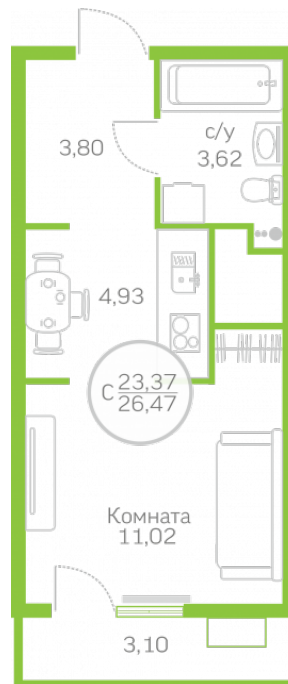

МЕРИДИАН

(3452) 57-97-04
meridian72.ru

Студия 23,37 м²

</choose/apartments/152882/>

Жилой комплекс	Первая Линия. Гавань ГП
Этаж	2.2
Срок сдачи	3 из 10
Окна	Сдан
Артикул	На улицу
	152882

2 808 755 ₪

от 17 769 ₪/мес.

На этаже