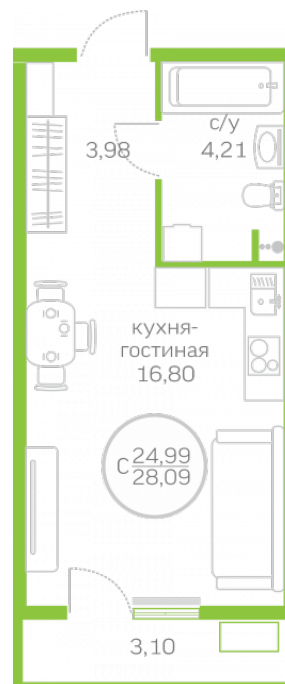

МЕРИДИАН

(3452) 57-97-04  
meridian72.ru

## Студия 24,99 м<sup>2</sup>

</choose/apartments/152872/>

Жилой комплекс	Первая Линия. Гавань ГП
Этаж	2.2
Срок сдачи	2 из 10
Окна	Сдан
Артикул	На улицу
	152872

**3 252 355 ₽**

от 20 575 ₽/мес.

На этаже