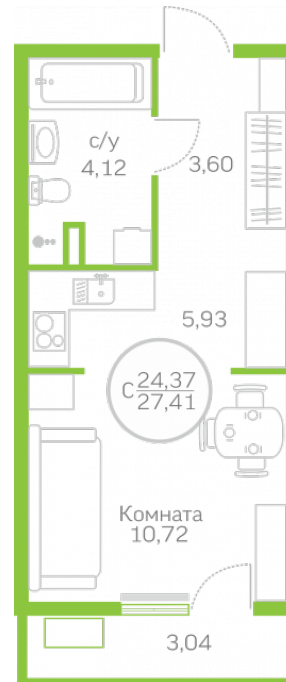

МЕРИДИАН

(3452) 57-97-04
meridian72.ru

Студия 24,37 м²

</choose/apartments/152871/>

Жилой комплекс	Первая Линия. Гавань ГП
Этаж	2.2
Срок сдачи	2 из 10
Окна	Сдан
Артикул	На улицу
	152871

3 183 365 ₽

от 20 139 ₽/мес.

На этаже