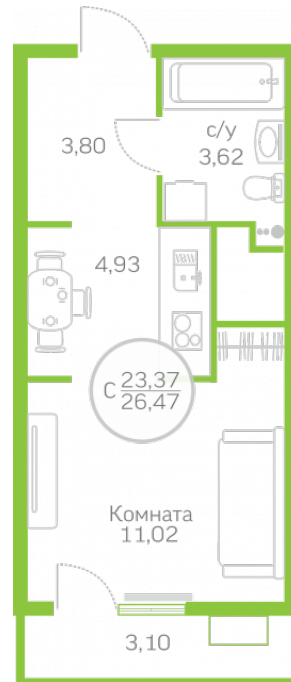

МЕРИДИАН

(3452) 57-97-04
meridian72.ru

Студия 23,37 м²

</choose/apartments/152870/>

Жилой комплекс	Первая Линия. Гавань ГП
Этаж	2.2
Срок сдачи	2 из 10
Окна	Сдан
Артикул	На улицу
	152870

3 178 865 ₽

от 20 110 ₽/мес.

На этаже