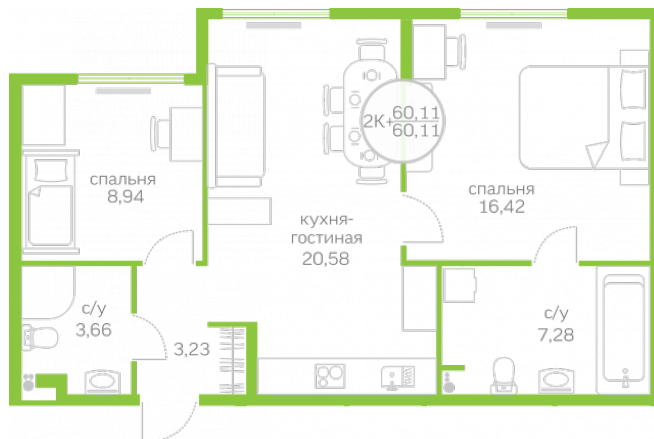

МЕРИДИАН

(3452) 57-97-04
meridian72.ru

Двухкомнатная квартира

60,11 м²

</choose/apartments/152858/>

Жилой комплекс	Первая Линия. Гавань ГП
Этаж	2.2
Срок сдачи	1 из 10
Окна	Сдан
Артикул	Во двор
	152858

Старая цена – 5 510 000 ₽

-120 000 ₽

5 390 000 ₽

от 34 099 ₽/мес.