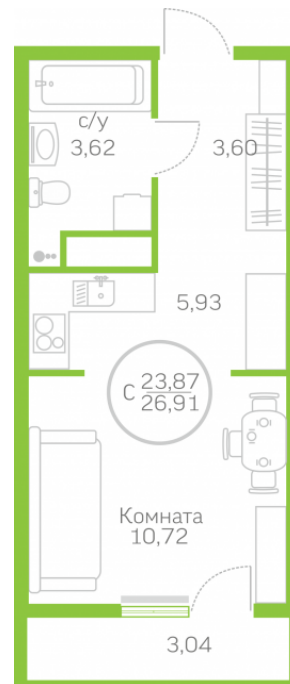

Студия 23,87 м²

</choose/apartments/146258/>

Жилой комплекс	Первая Линия. Гавань ГП
Этаж	2.4
Срок сдачи	10 из 10
Окна	Сдан
Артикул	Во двор
	146258

Старая цена – 3 270 000 ₽

-200 000 ₽

3 070 000 ₽

от 19 421 ₽/мес.

На этаже