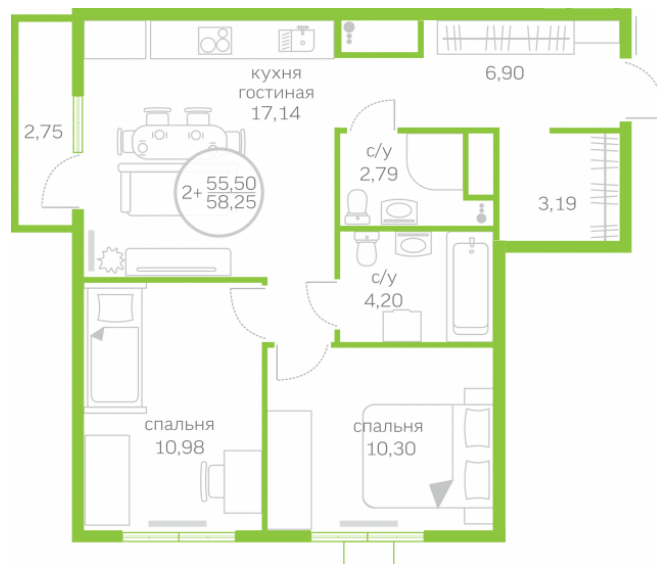

МЕРИДИАН

(3452) 57-97-04
meridian72.ru

Двухкомнатная квартира

55,50 м²

</choose/apartments/146250/>

Жилой комплекс	Первая Линия. Гавань ГП
	2.4
Этаж	9 из 10
Срок сдачи	Сдан
Окна	На улицу и во двор
Артикул	146250

4 290 000 ₽

от 27 140 ₽/мес.

На этаже