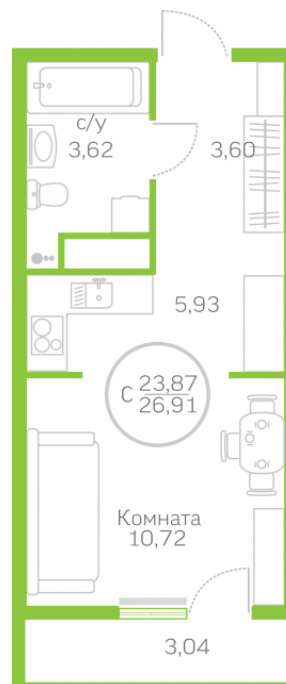

МЕРИДИАН

(3452) 57-97-04  
meridian72.ru

## Студия 23,87 м<sup>2</sup>

</choose/apartments/146246/>

Жилой комплекс	Первая Линия. Гавань ГП
Этаж	2.4
Срок сдачи	9 из 10
Окна	Сдан
Артикул	Во двор
	146246

**2 930 000 ₪**

от 18 536 ₪/мес.

На этаже