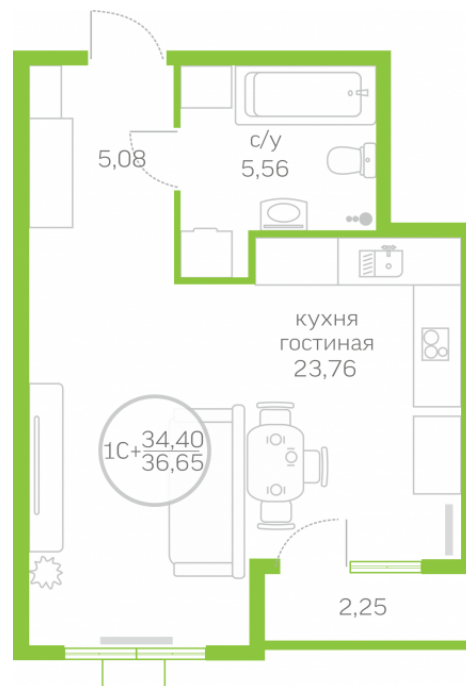

МЕРИДИАН

(3452) 57-97-04
meridian72.ru

Студия 34,40 м²

</choose/apartments/146244/>

Жилой комплекс	Первая Линия. Гавань ГП
Этаж	2.4
Срок сдачи	9 из 10
Окна	Сдан
Артикул	Во двор
	146244

2 470 000 ₪

от 15 626 ₪/мес.

На этаже