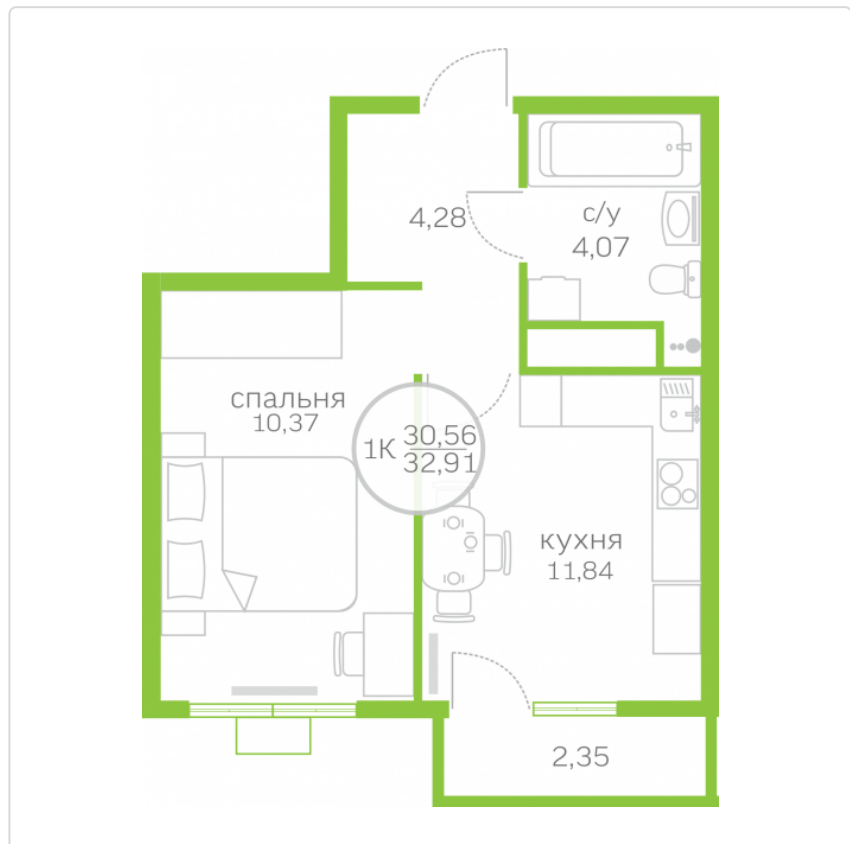

Однокомнатная квартира 30,56 м²

Жилой комплекс

Первая Линия.
Гавань ГП 2.4

Дата сдачи

Сдан

Этаж

8

Площадь кухни

11,84 м²

Старая цена — 4 350 000 ₽

4 050 000 ₽

Ипотека — 25 621 ₽/мес *

* Размер ипотечного платежа является приблизительным. Точный расчет формируется ипотечным брокером по запросу, исходя из ваших индивидуальных кредитных условий