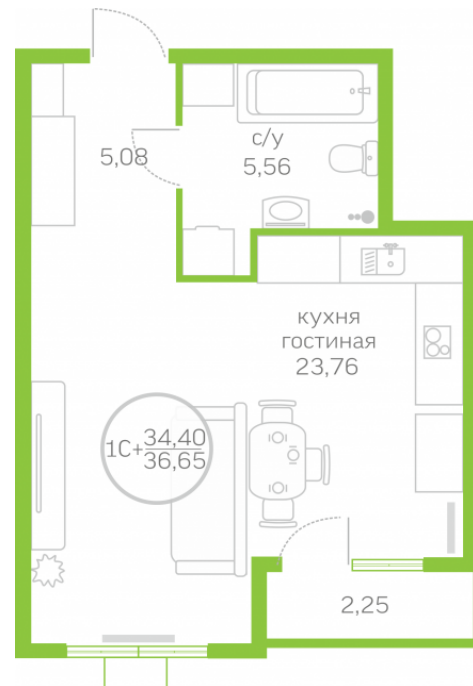

МЕРИДИАН

(3452) 57-97-04

meridian72.ru

Студия 34,40 м²

</choose/apartments/146220/>

Жилой комплекс	Первая Линия. Гавань ГП
Этаж	2.4
Срок сдачи	7 из 10
Окна	Сдан
Артикул	Во двор
	146220

2 790 000 ₺

от 17 650 ₺/мес.

На этаже