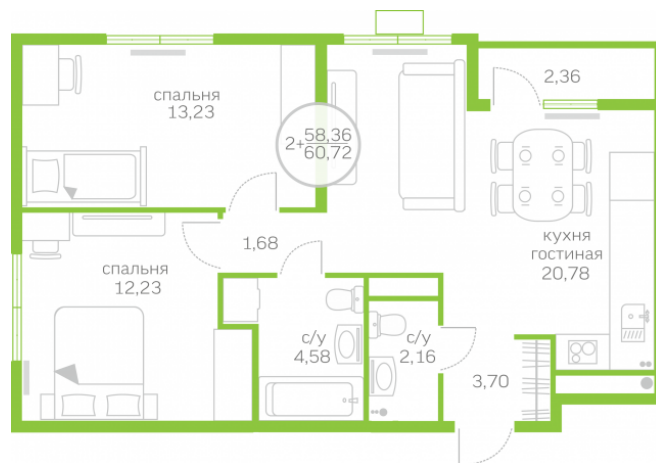

Двухкомнатная квартира

58,36 м²

</choose/apartments/146215/>

Жилой комплекс

Первая Линия. Гавань ГП

2.4

Этаж

6 из 10

На этаже