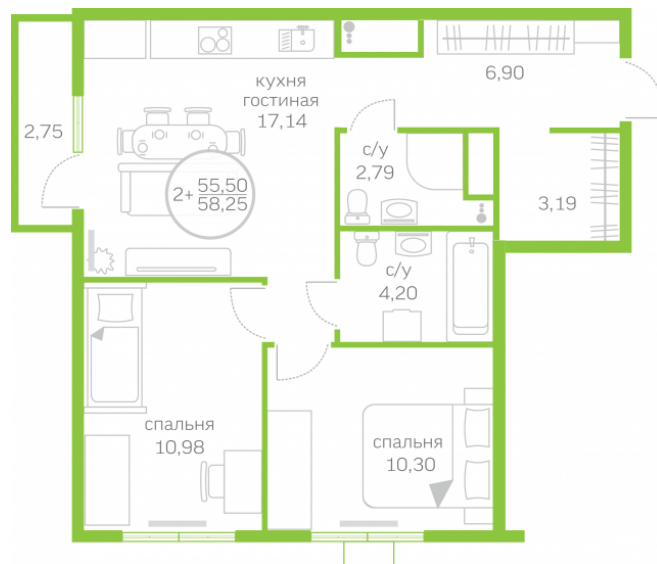

МЕРИДИАН

(3452) 57-97-04
meridian72.ru

Двухкомнатная квартира

55,50 м²

</choose/apartments/146202/>

Жилой комплекс	Первая Линия. Гавань ГП
	2.4
Этаж	5 из 10
Срок сдачи	Сдан
Окна	На улицу и во двор
Артикул	146202

4 140 000 ₺

от 26 191 ₺/мес.

На этаже