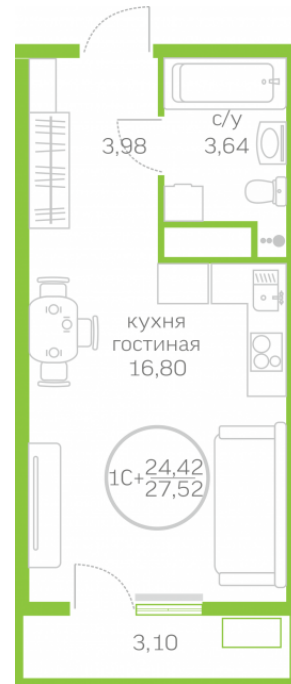

МЕРИДИАН

(3452) 57-97-04

meridian72.ru

## Студия 24,42 м<sup>2</sup>

[/choose/apartments/146187/](#)

Жилой комплекс	Первая Линия. Гавань ГП
Этаж	2.4
Срок сдачи	4 из 10
Окна	Сдан
Артикул	Во двор
	146187

**2 320 000 ₹**

от 14 677 ₹/мес.

На этаже