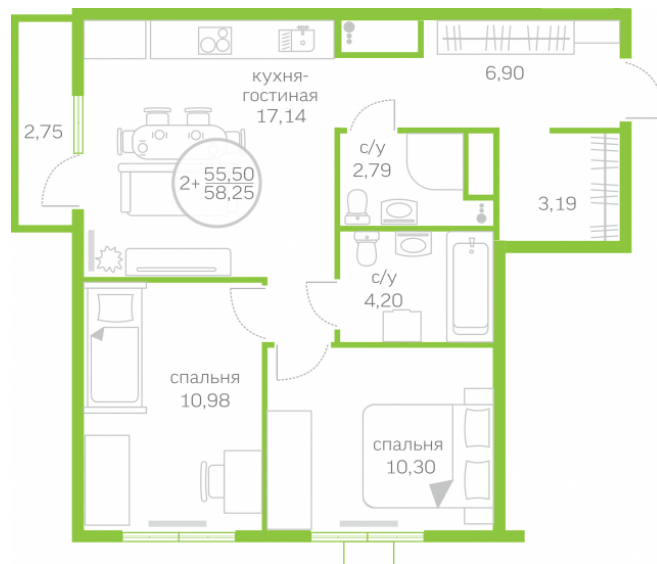

МЕРИДИАН

(3452) 57-97-04
meridian72.ru

Двухкомнатная квартира

55,50 м²

[/choose/apartments/146166/](#)

Жилой комплекс	Первая Линия. Гавань ГП
	2.4
Этаж	2 из 10
Срок сдачи	Сдан
Окна	На улицу и во двор
Артикул	146166

Старая цена – 7 468 965 ₽

7 118 965 ₽

от 45 037 ₽/мес.

-350 000 ₽

На этаже