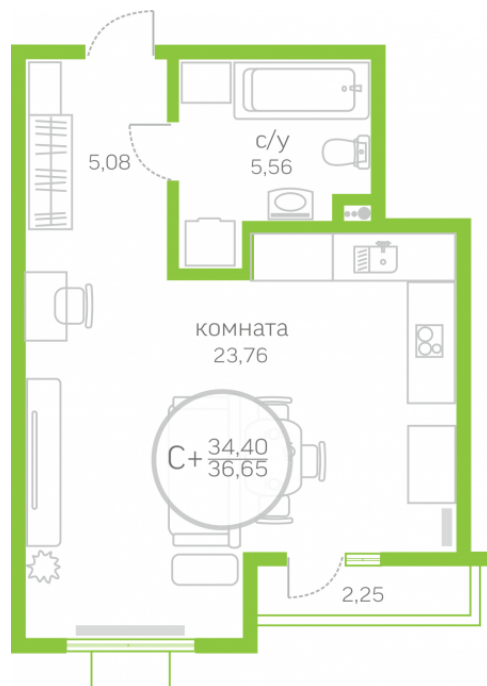

Студия 34,40 м²

</choose/apartments/146142/>

| | |
|----------------|-------------------------|
| Жилой комплекс | Первая Линия. Гавань ГП |
| | 2.3 |
| Этаж | 10 из 10 |
| Срок сдачи | Сдан |
| Окна | На улицу |
| Артикул | 146142 |

4 120 000 ₹

от 24 166 ₹/мес.

На этаже