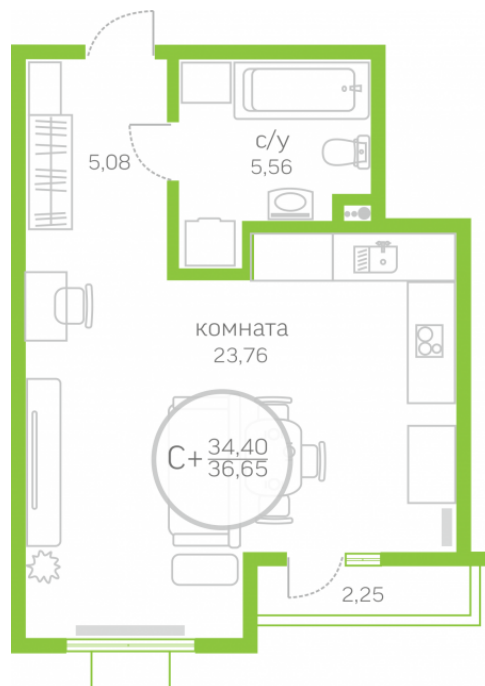

Студия 34,40 м²

</choose/apartments/146130/>

Жилой комплекс	Первая Линия. Гавань ГП
	2.3
Этаж	9 из 10
Срок сдачи	Сдан
Окна	На улицу
Артикул	146130

2 430 000 ₹

от 15 373 ₹/мес.

На этаже