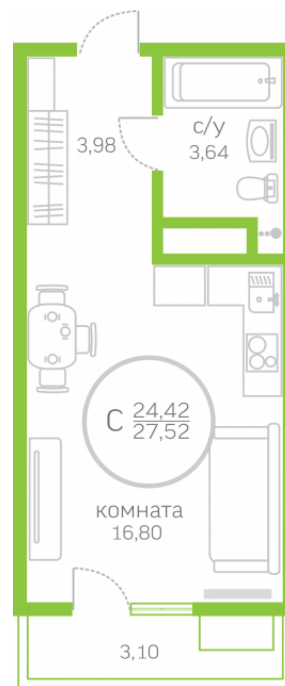

МЕРИДИАН

(3452) 57-97-04  
meridian72.ru

## Студия 24,42 м<sup>2</sup>

</choose/apartments/146121/>

Жилой комплекс	Первая Линия. Гавань ГП
Этаж	2.3
Срок сдачи	8 из 10
Окна	Сдан
Артикул	На улицу
	146121

**2 980 000 ₪**

от 18 852 ₪/мес.

На этаже