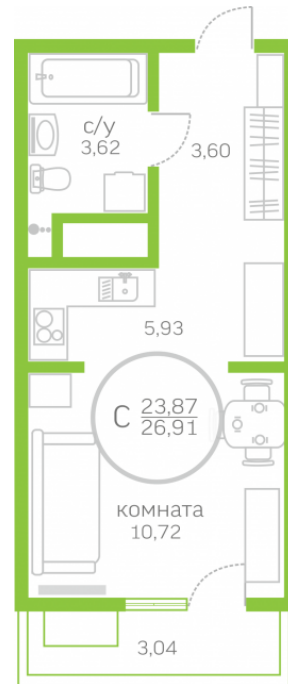

Студия 23,87 м²

</choose/apartments/146108/>

Жилой комплекс	Первая Линия. Гавань ГП
Этаж	2.3
Срок сдачи	7 из 10
Окна	Сдан
Артикул	На улицу
	146108

2 970 000 ₪

от 18 789 ₪/мес.

На этаже