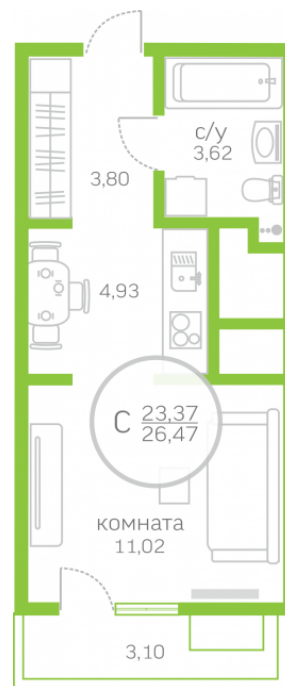

Студия 23,37 м²

</choose/apartments/146107/>

Жилой комплекс	Первая Линия. Гавань ГП
Этаж	2.3
Срок сдачи	7 из 10
Окна	Сдан
Артикул	На улицу
	146107

2 640 000 ₺

от 16 701 ₺/мес.