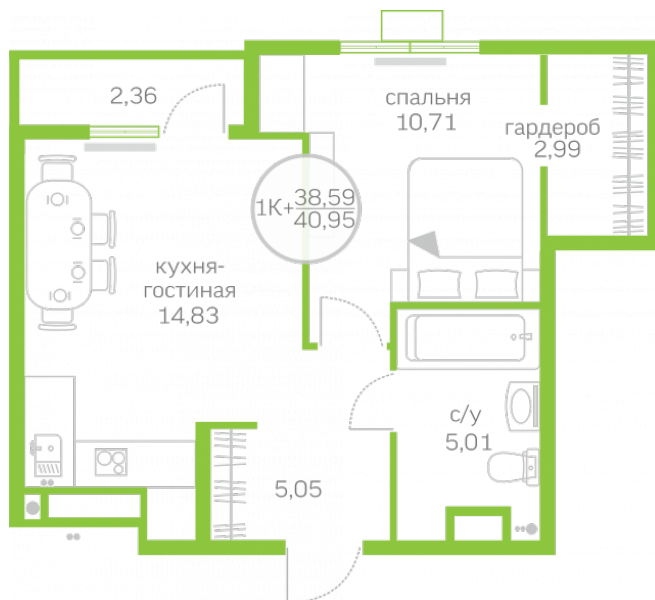

Однокомнатная квартира

38,59 м²

</choose/apartments/146102/>

Жилой комплекс

Первая Линия. Гавань ГП

2.3

Этаж

6 из 10

На этаже