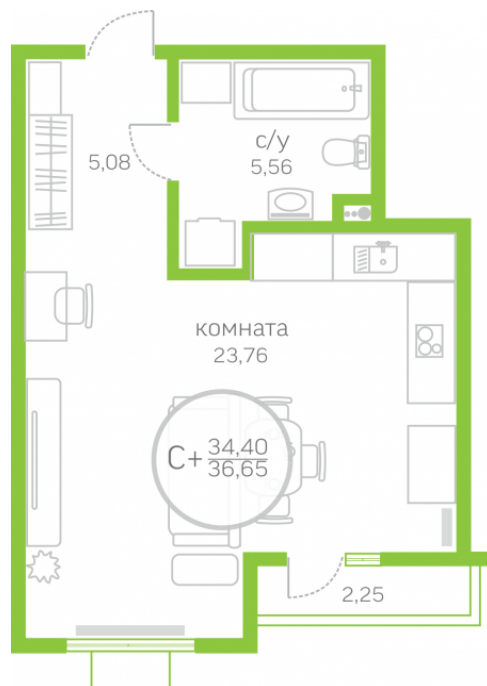

МЕРИДИАН

(3452) 57-97-04
meridian72.ru

Студия 34,40 м²

</choose/apartments/146094/>

Жилой комплекс	Первая Линия. Гавань ГП
Этаж	2.3
Срок сдачи	6 из 10
Окна	Сдан
Артикул	На улицу
	146094

3 850 000 ₹

от 24 356 ₹/мес.

На этаже