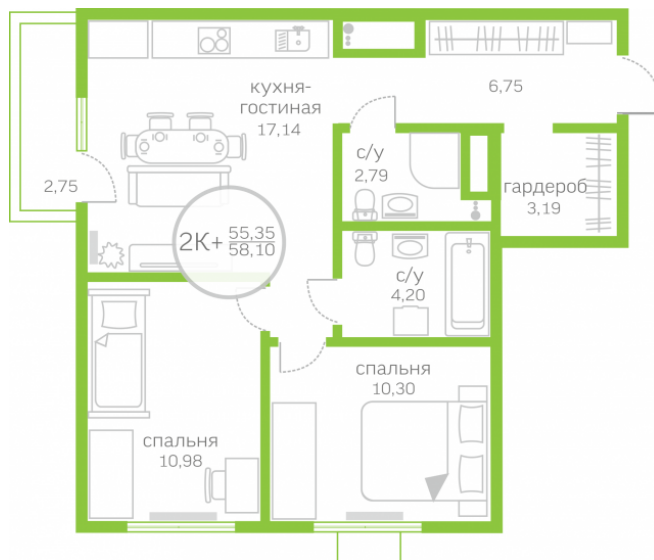

МЕРИДИАН

(3452) 57-97-04
meridian72.ru

Двухкомнатная квартира

55,35 м²

</choose/apartments/146064/>

Жилой комплекс

Первая Линия. Гавань ГП

2.3

Этаж

3 из 10

Срок сдачи

Сдан

Окна

На улицу

Артикул

146064

5 310 000 ₽

от 33 592 ₽/мес.