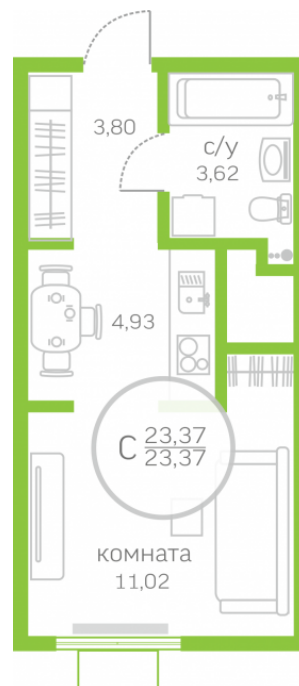

**МЕРИДИАН**

(3452) 57-97-04  
meridian72.ru

## Студия 23,37 м<sup>2</sup>

</choose/apartments/146047/>

Жилой комплекс	Первая Линия. Гавань ГП
Этаж	2.3
Срок сдачи	2 из 10
Окна	Сдан
Артикул	На улицу
	146047

**2 940 000 ₹**

от 18 599 ₹/мес.

На этаже