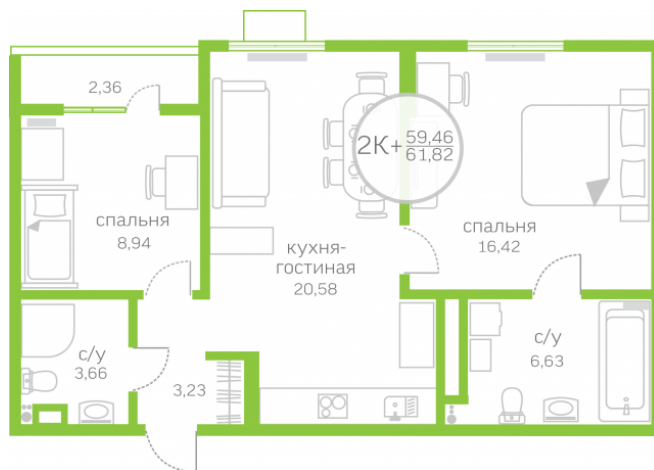

Двухкомнатная квартира

59,46 м²

</choose/apartments/146044/>

Жилой комплекс

Первая Линия. Гавань ГП

Этаж

2.3

Срок сдачи

На этаже