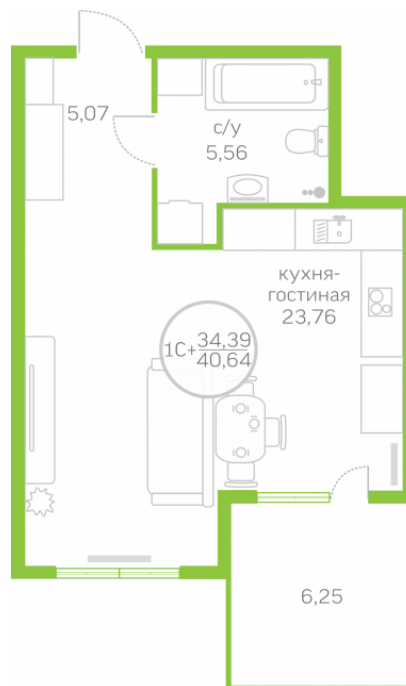

**МЕРИДИАН**

(3452) 57-97-04  
meridian72.ru

## Студия 34,39 м<sup>2</sup>

</choose/apartments/146041/>

Жилой комплекс	Первая Линия. Гавань ГП
Этаж	2.4
Срок сдачи	1 из 10
Окна	Сдан
Артикул	Во двор
	146041

**3 700 000 ₹**

от 23 407 ₹/мес.

На этаже