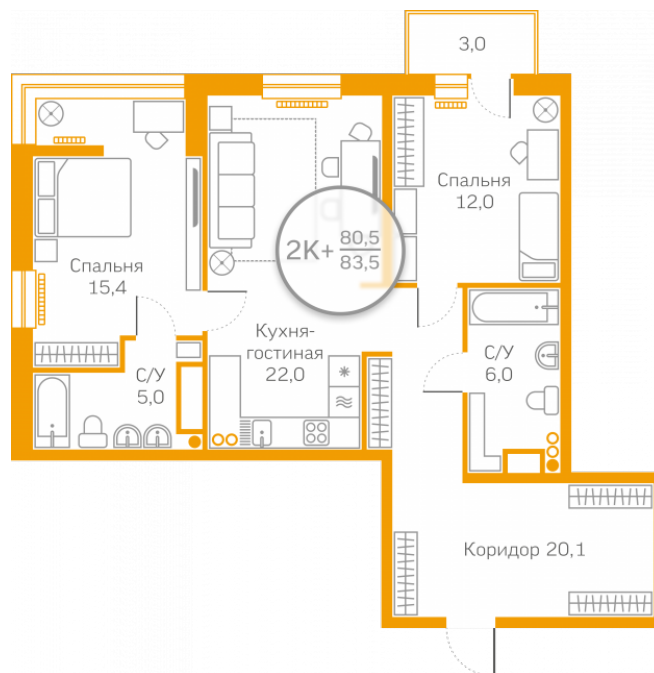

## Двухкомнатная квартира

80,50 м<sup>2</sup>

[/choose/apartments/138190/](#)

Жилой комплекс

Этаж

Срок сдачи

Окна

Артикул

**5 060 000 ₽**

от 32 626 ₽/мес.

Заречный ГП-50

11 из 15

Сдан

На улицу

138190

На этаже