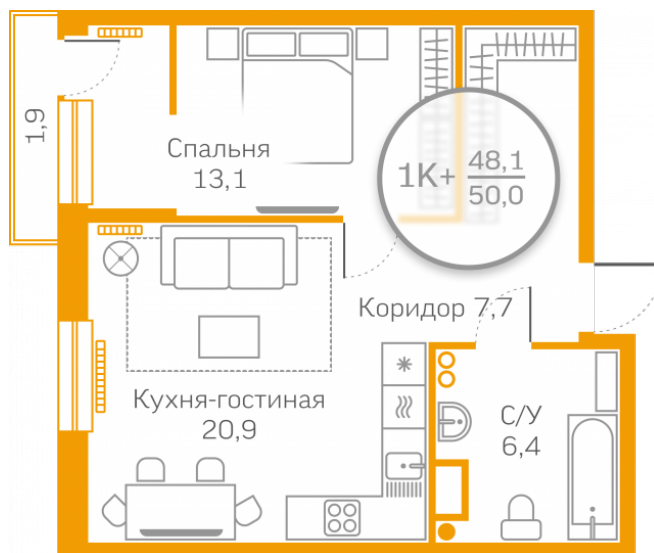

Однокомнатная квартира

48,10 м²

[/choose/apartments/138135/](#)

Жилой комплекс

Заречный ГП-50

Этаж

5 из 15

Срок сдачи

Сдан

Окна

На улицу

Артикул

138135

3 430 000 ₽

от 22 116 ₽/мес.