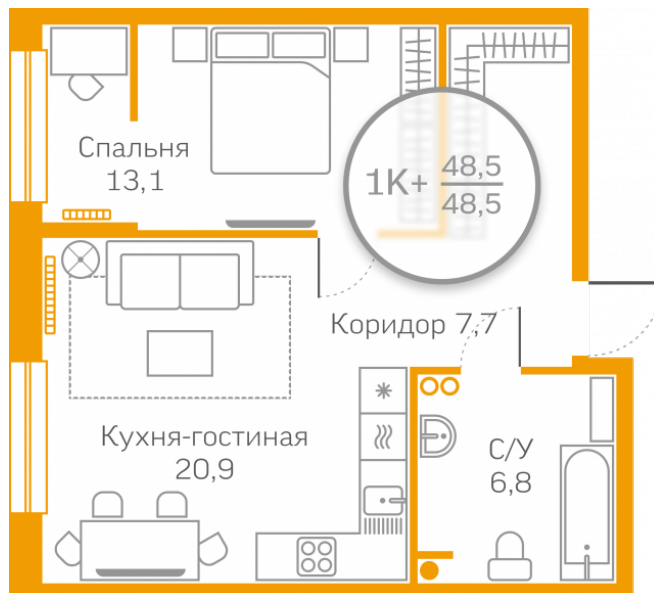

Однокомнатная квартира

48,50 м²

[/choose/apartments/138101/](#)

Жилой комплекс

Заречный ГП-50

Этаж

1 из 15

Срок сдачи

Сдан

Окна

На улицу

Артикул

138101

3 590 000 ₽

от 23 147 ₽/мес.