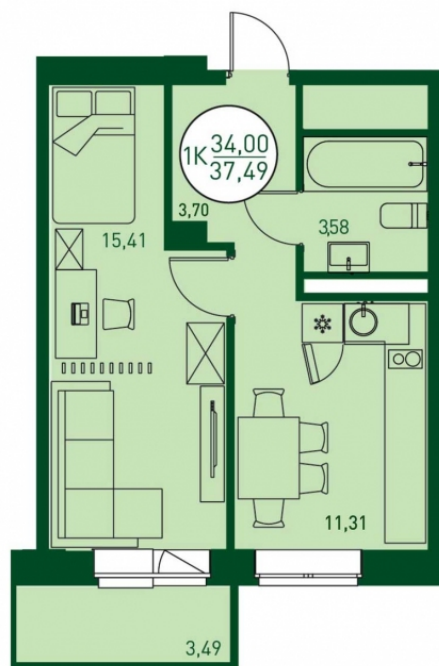

Однокомнатная квартира

34,90 м²

</choose/apartments/13516/>

Жилой комплекс

Новый Мыс 3.0 ГП-1

Этаж

19 из 19

Срок сдачи

Сдан

Окна

Во двор

Артикул

13516

2 290 000 ₪

от 12 484 ₪/мес.